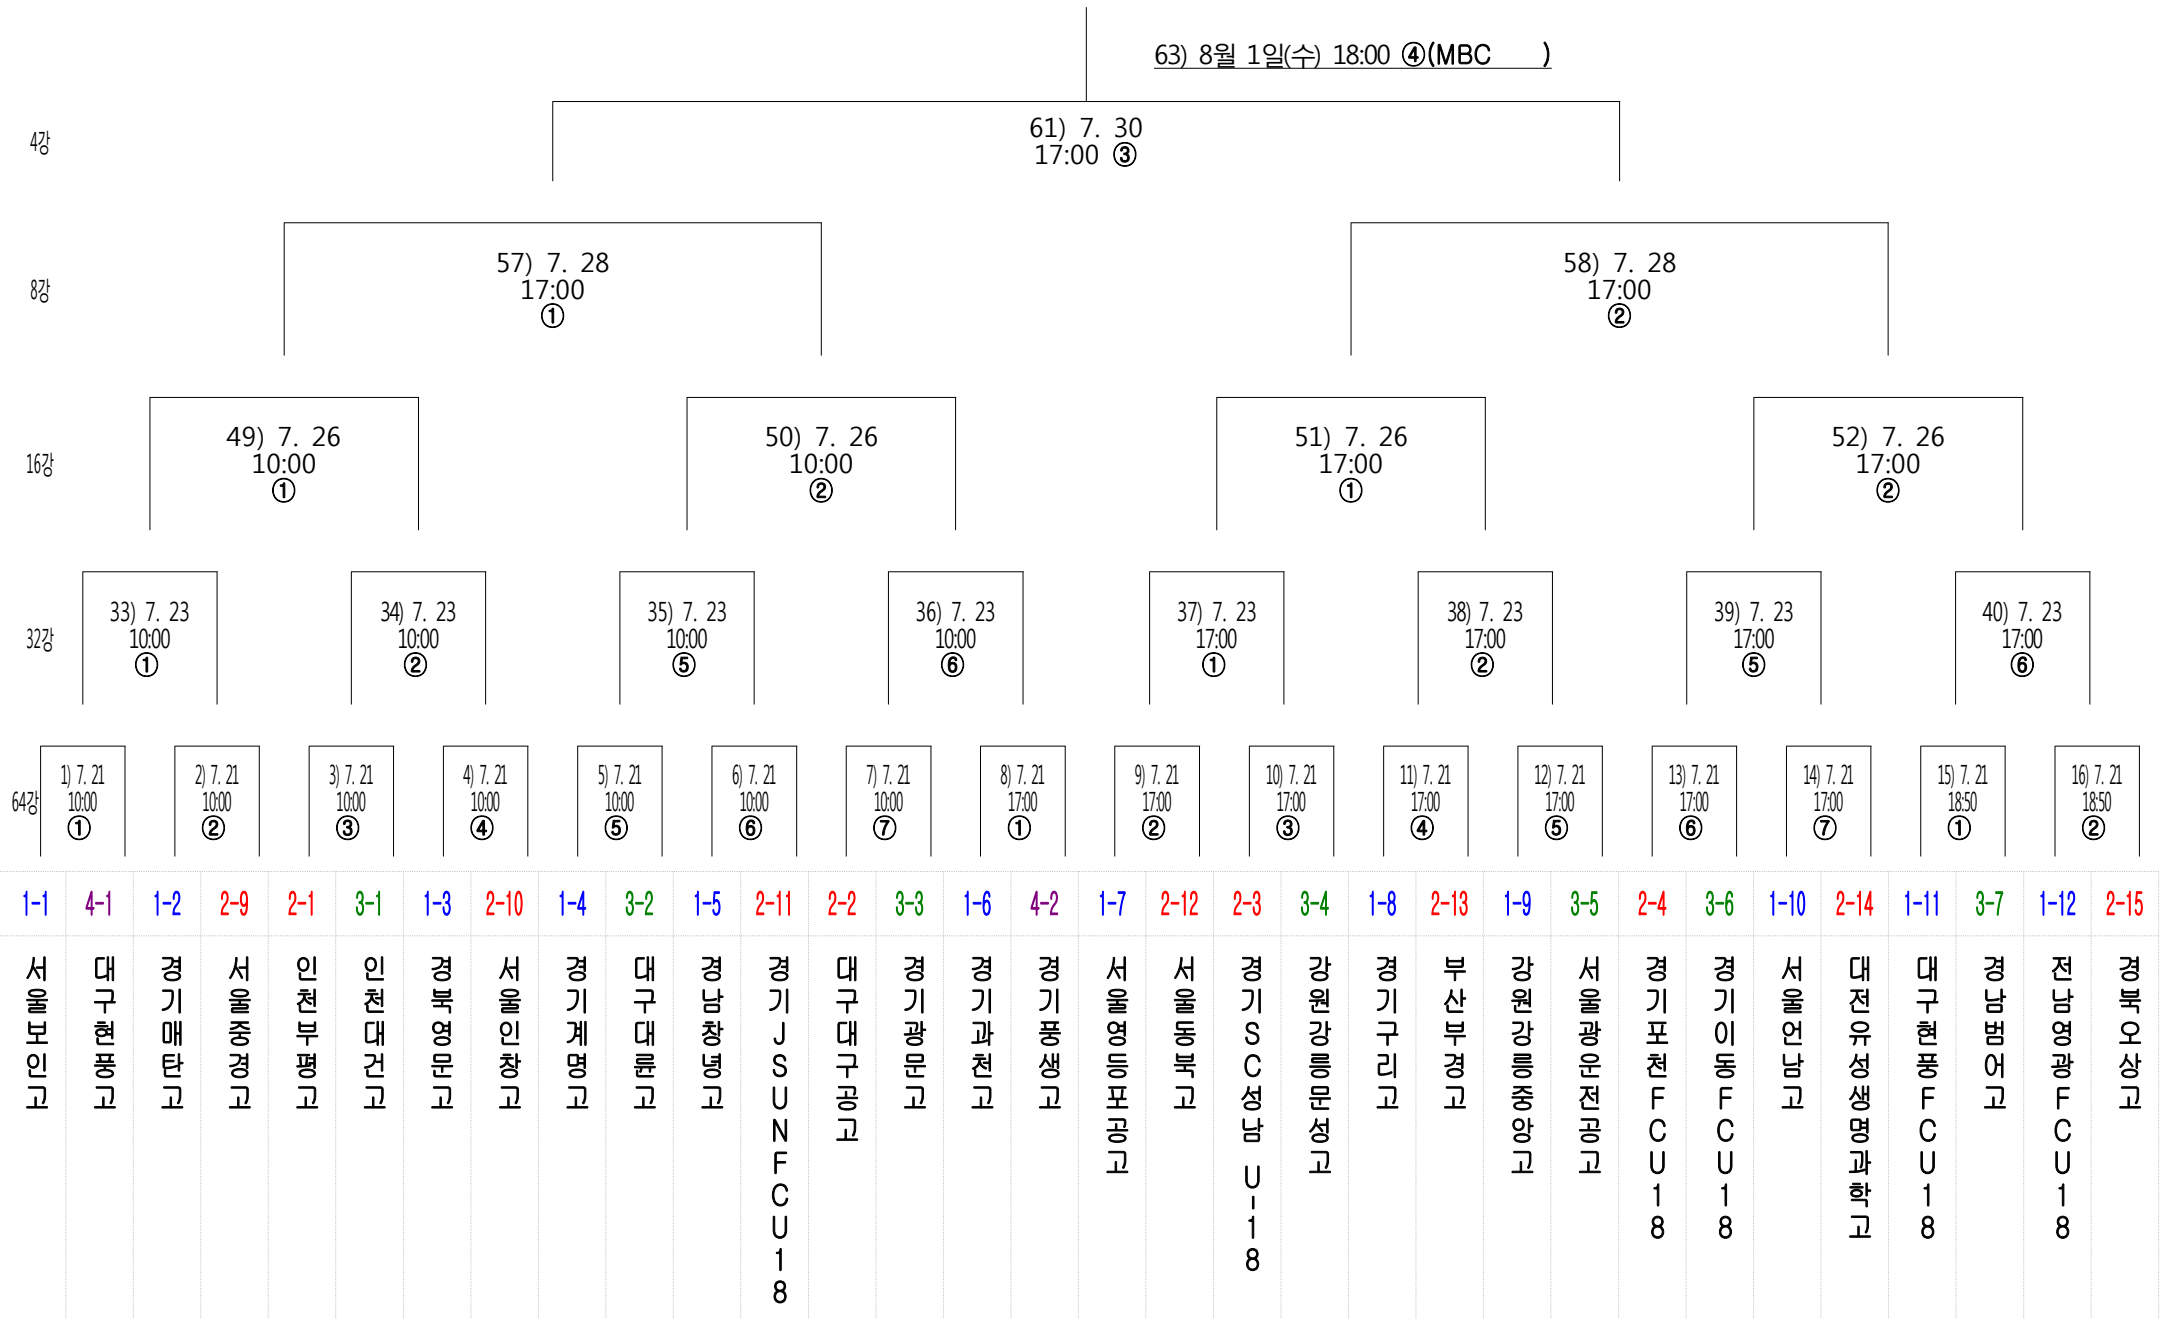

2018 대교눈높이 전반기 전국 고등 축구리그 왕중왕전 대진표

대회기간 : 2018. 7. 21(토) - 8. 1(수)

장 소 : 경남 창원군

경우에 따라 일정 및 장소는 변경될 수 있음

사용구 : 낫소 투지 프리미엄 5호

8강전 까지 무승부시 승부차기

준결승, 결승전에서 무승부 시 연장전(15분+15분), 연장전 무승부시 승부차기 실시

경기장 ① 온천구장(인조) ② 우포구장(인조) ③ 따오기구장(천연)

④ 화왕구장(천연) ⑤ 양파구장(인조) ⑥ 유채구장(인조)

⑦ 산토끼구장(인조)